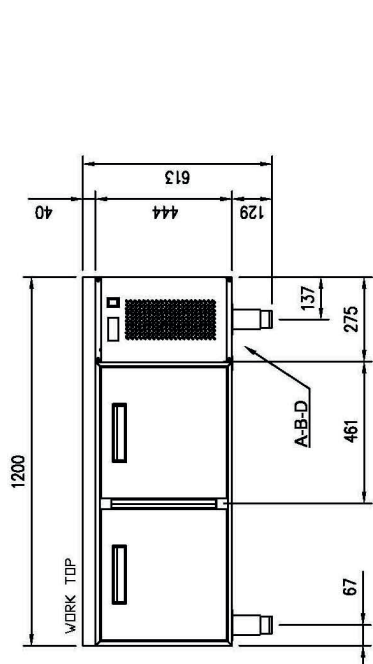

Technický list

Technický výkres

Podstavba chladicí elektrická GN 1/1 deska 4 cm 2x1 zásuvky nerez

Model	Sap kód	00012030
LNSR 702 1Z D40	Skupina artiklů	Stoly chladicí a mrazicí

A= ELECTRICAL CONNECTION
B= GAS CONNECTION ø8 ø10
D= WATER DISCHARGE ø20 (M)