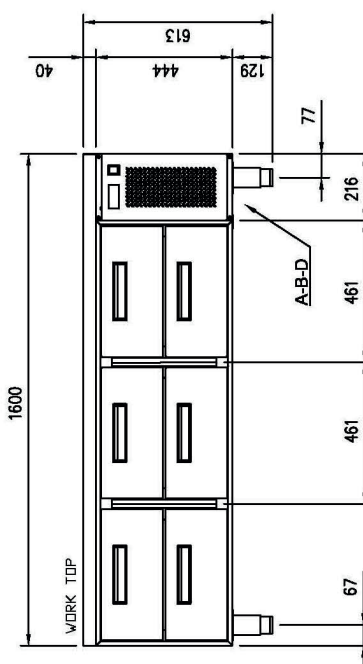

## Podstavba chladicí elektrická GN 1/1 deska 4 cm 2x1 zásuvky nerez

<b>Model</b>	<b>Sap kód</b>	00012030
LNSR 702 1Z D40	<b>Skupina artiklů</b>	Stoly chladicí a mrazicí

- Materiál: AISI 304
- Velikost GN / EN zařízení [mm]: GN 1/1
- Počet GN / EN zařízení: 2
- Typ ovládání: Digitální
- Minimální teplota zařízení [°C]: -2
- Maximální teplota zařízení [°C]: 7
- Max. teplota okolí [°C]: 40
- Tloušťka izolace [mm]: 50
- Agregát: Vpravo
- Automatické odmrazování: Ano

<b>Sap kód</b>	00012030	<b>Objem komory [l]</b>	86
<b>Šířka netto [mm]</b>	1200	<b>Počet GN / EN zařízení</b>	2
<b>Hloubka netto [mm]</b>	685	<b>Velikost GN / EN zařízení [mm]</b>	GN 1/1
<b>Výška netto [mm]</b>	613	<b>Minimální teplota zařízení [°C]</b>	-2
<b>Hmotnost netto [kg]</b>	99.00	<b>Maximální teplota zařízení [°C]</b>	7
<b>Příkon elektrický [kW]</b>	0.130	<b>Chladivo</b>	R290
<b>Napájení</b>	230 V / 1N - 50 Hz	<b>Klimatická třída</b>	5
<b>Energetická třída</b>	D		

## Podstavba chladicí elektrická GN 1/1 deska 4 cm 2x1 zásuvky nerez

<b>Model</b>	<b>Sap kód</b>	00012030
LNSR 702 1Z D40	<b>Skupina artiklů</b>	Stoly chladicí a mrazicí

A= ELECTRICAL CONNECTION  
B= GAS CONNECTION ø8 ø10  
D= WATER DISCHARGE ø20 (M)

1200

**3. Hloubka netto [mm]:**

685

**4. Výška netto [mm]:**

613

**5. Hmotnost netto [kg]:**

99.00

**6. Šířka brutto [mm]:**