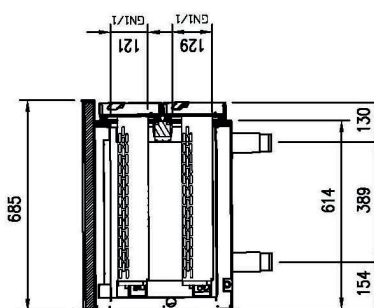

Technický list

Technický výkres

Podstavba chladicí elektrická GN 1/1 deska 4 cm 2x1 zásuvky nerez

Model	Sap kód	00012030
LNSR 702 1Z D40	Skupina artiklů	Stoly chladicí a mrazicí

A= ELECTRICAL CONNECTION
B= GAS CONNECTION ø8 ø10
D= WATER DISCHARGE ø20 (M)