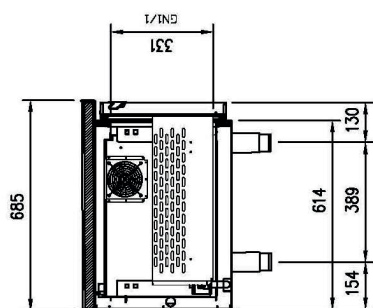

Technický list

Technický výkres

Podstavba chladicí elektrická GN 1/1 deska 4 cm 2x1 zásuvky nerez

Model	Sap kód	00012030
LNSR 702 1Z D40	Skupina artiklů	Stoly chladicí a mrazicí

A= ELECTRICAL CONNECTION
B= GAS CONNECTION ø8 ø10
D= WATER DISCHARGE ø20 (M)